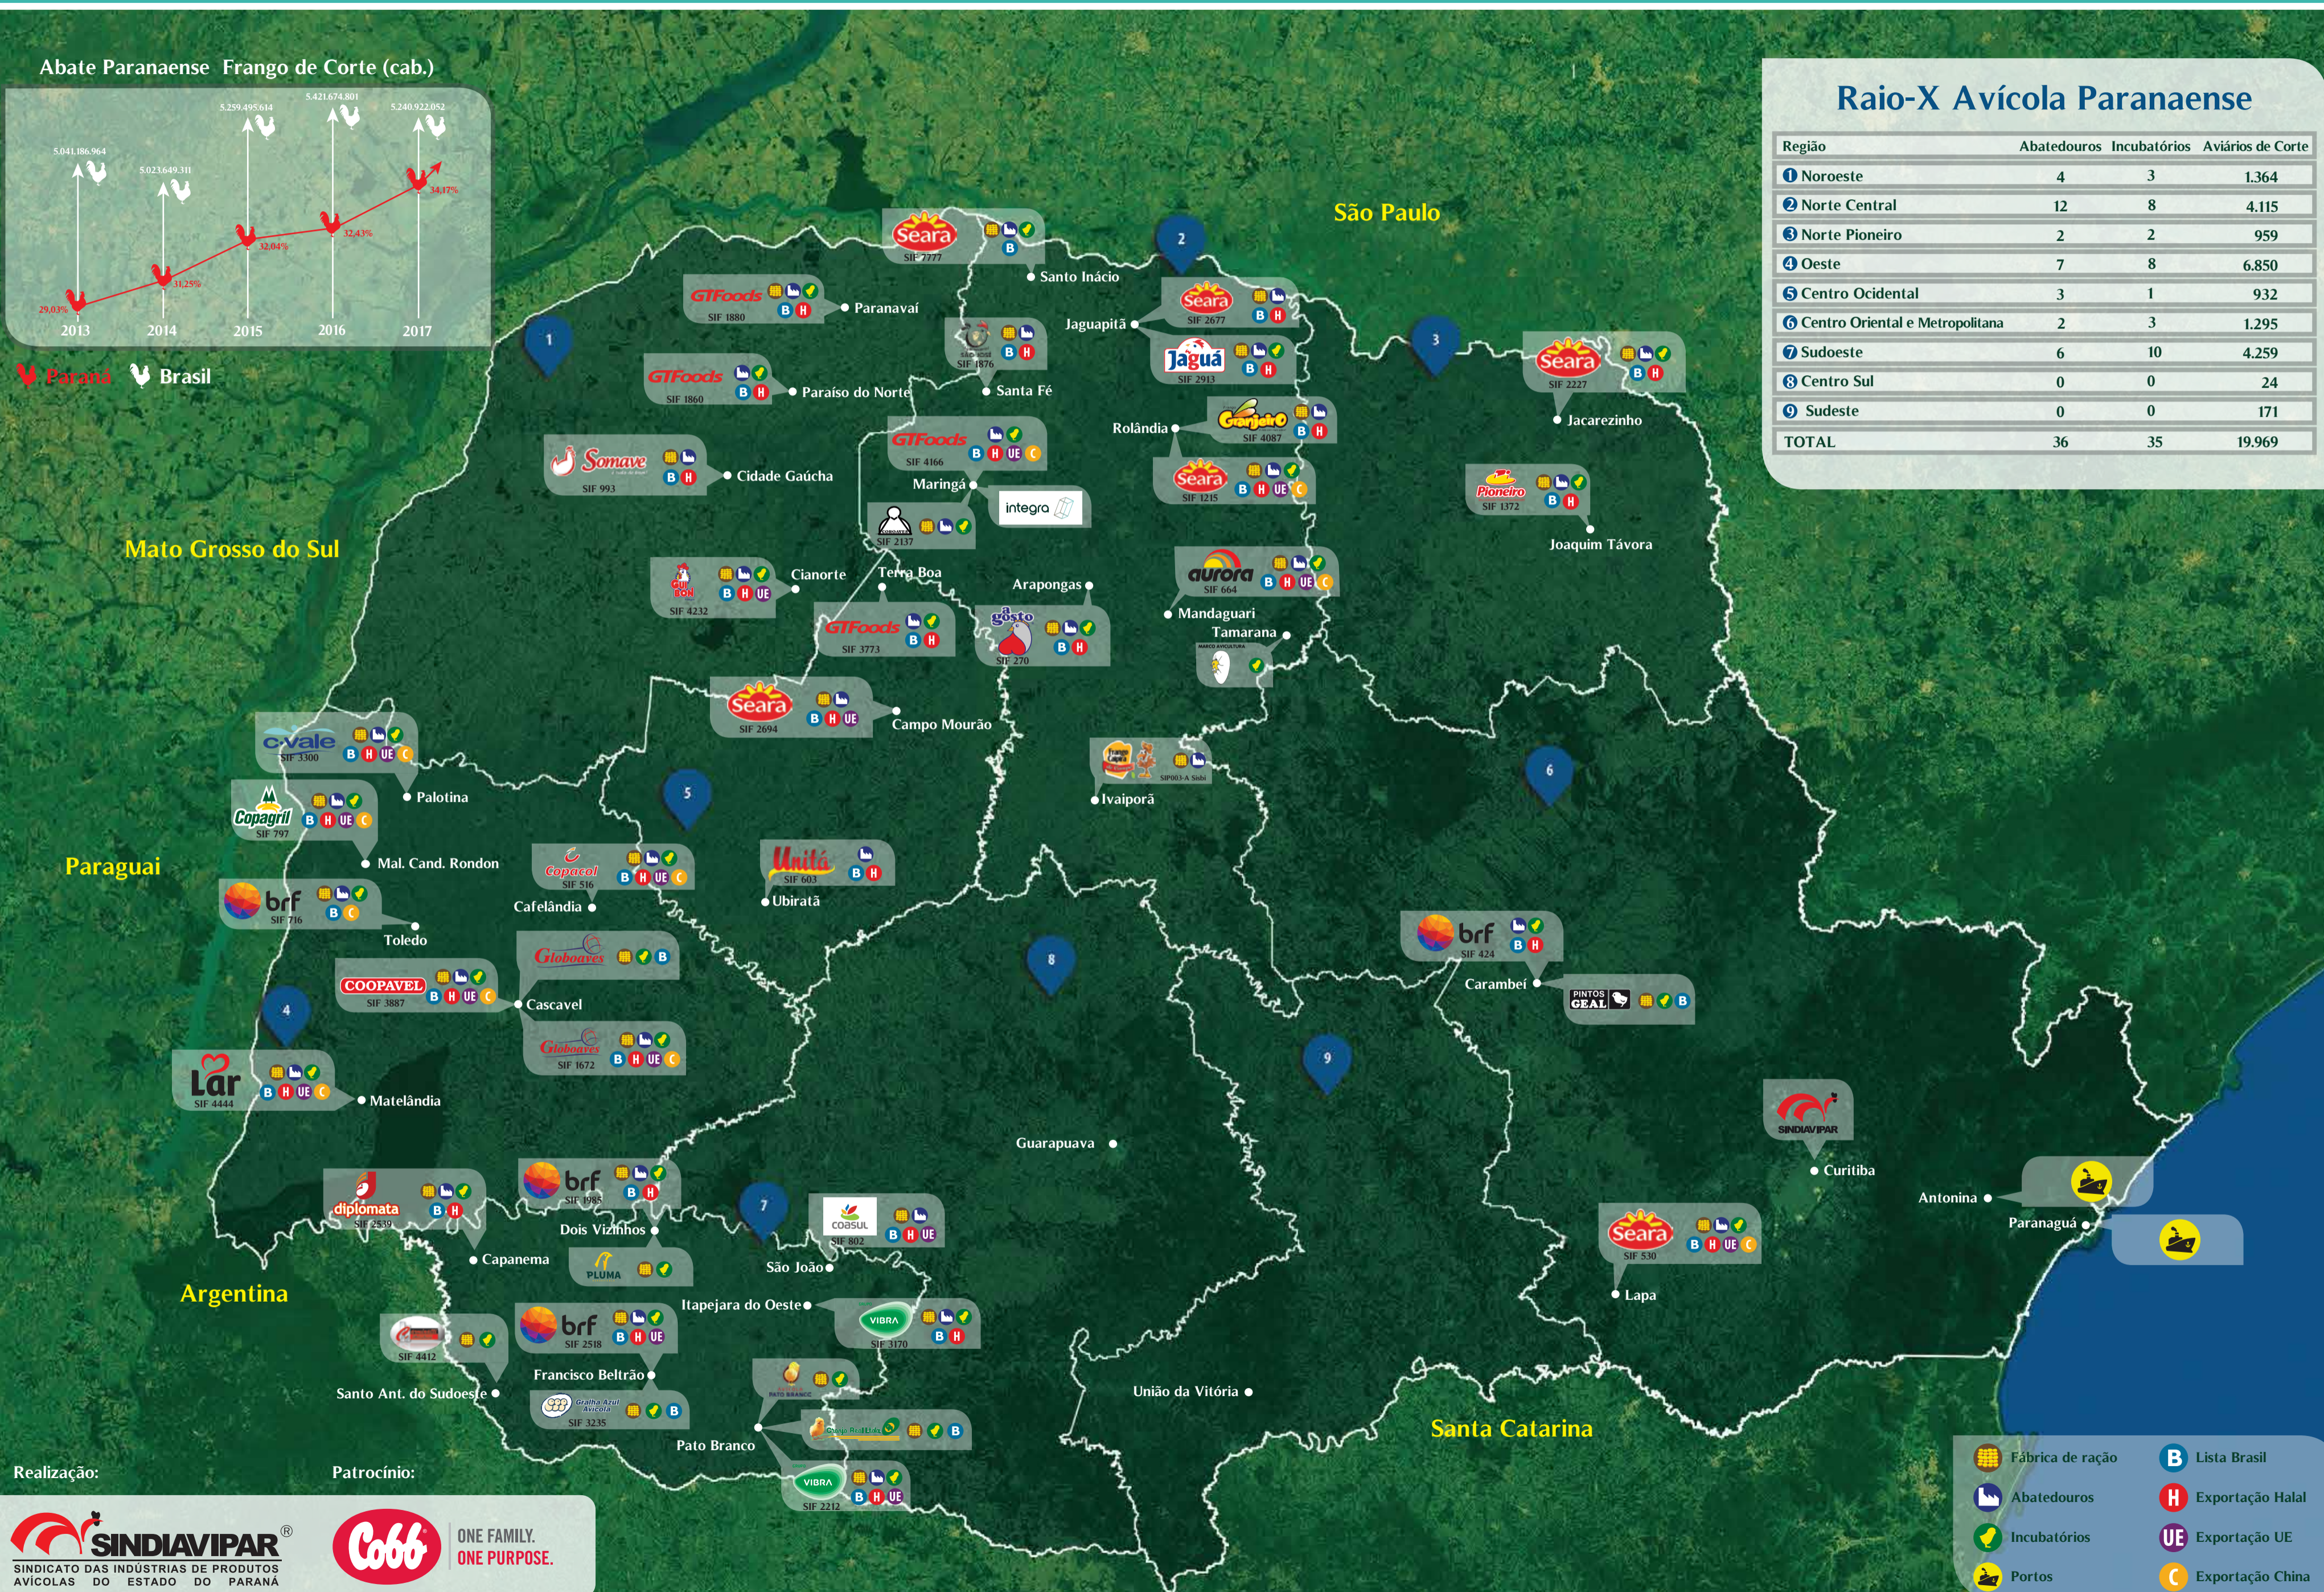

# Paraná, líder em produção e exportação avícola

Abate Paranaense Frango de Corte (cab.)

Raio-X Avícola Paranaense

Região	Abatedouros	Incubatórios	Aviários de Corte
1 Noroeste	4	3	1.364
2 Norte Central	12	8	4.115
3 Norte Pioneiro	2	2	959
4 Oeste	7	8	6.850
5 Centro Ocidental	3	1	932
6 Centro Oriental e Metropolitana	2	3	1.295
7 Sudoeste	6	10	4.259
8 Centro Sul	0	0	24
9 Sudeste	0	0	171
TOTAL	36	35	19.969

Realização:

Patrocínio:

- Fábrica de ração
- Abatedouros
- Incubatórios
- Portos
- Lista Brasil
- Exportação Halal
- Exportação UE
- Exportação China