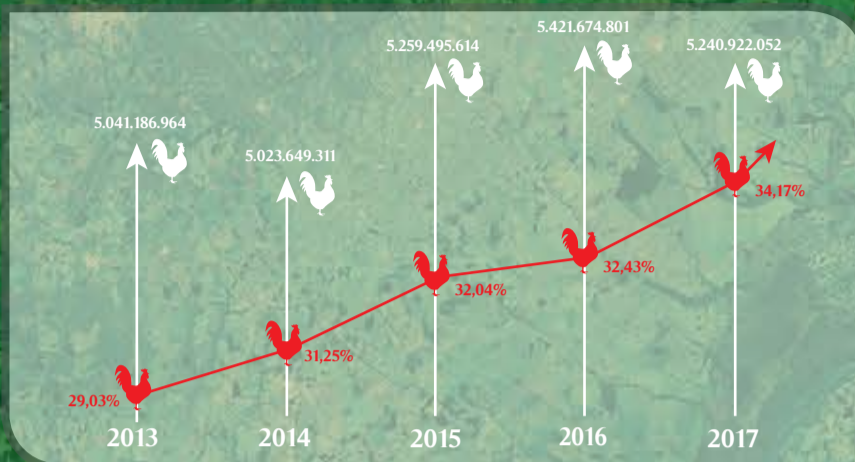

# Paraná, líder em produção e exportação avícola

Abate Paranaense Frango de Corte (cab.)

Raio-X Avícola Paranaense

Região	Abatedouros	Incubatórios	Aviários de Corte
1 Noroeste	4	3	1.364
2 Norte Central	12	8	4.115
3 Norte Pioneiro	2	2	959
4 Oeste	7	8	6.850
5 Centro Ocidental	3	1	932
6 Centro Oriental e Metropolitana	2	3	1.295
7 Sudoeste	6	10	4.259
8 Centro Sul	0	0	24
9 Sudeste	0	0	171
TOTAL	36	35	19.969